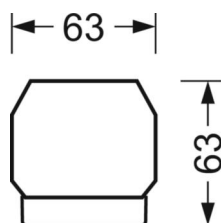

## Механика

цвет корпуса	белый стандартный для электротехники RAL 9016
размеры (LxWxH/DxH)	1531mm x 55mm x 33mm
вес (нетто)	1.9kg
Вид монтажа	сборка трековых систем

## размеры

L	1531 mm	Длина
В	55 mm	Ширина
н	33 mm	Высота