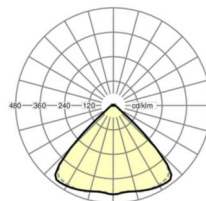

параметры

номер заказа	18514306600
код EAN	4020863356690
номер таможенного тарифа	94051190
Знак прохождения контроля	IP 20, класс защиты I, ENEC10 VDE, F, HACCP DIN10500/Food/IFS-пригодность для применения/BRC, Indoor, CE
Степень ударпрочности IK	IK03 (-20°C bis 35°C)
Температура окружения	ta -20°C в 35°C
Особые свойства	Готовность к IoT «Ready for IoT»
Гарантийный срок	5 лет
Государственные программы поддержки	BEG - государственные субсидии для энергосберегающих зданий (действительна только для Германии)

электротехника

Балласт	Электронный драйвер DALI2 (1 штука)
Мощность системы	53W
сетевое напряжение	230V/50Hz
автоматический предохранитель (пусковой ток)	13 штук/B10, 22 штук/B16, 21 штук/C10, 36 штук/C16
класс энергосбережения/Источник света	C

Оптика

Оснастка	LED, цветопередача/оттенок света CRI ≥ 80 / 4000K
Допуск для координаты цветности (MacAdam)	3SDCM
Фотобиологическая безопасность (светильник)	RG1
Номинальный световой поток	9244lm
Срок службы LED	50000h L80/B10 (Tq 35°C)
светоотдача светильников	176lm/W
Угол излучения	95° (C0) / 95° (C90)
UGR поп./вдоль	21.6 / 22.0

DEEP-LINK

<https://www.regiolux.de/ru/article/18514306600>

Ссылка	LED 9000lm 840
ηLB	100 %
Φ ↓/↑	98 % / 2 %
UGR поп./вдоль	21.6 / 22.0