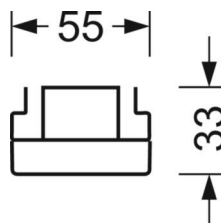

## Оптика

Оснастка	LED, цветопередача/оттенок света CRI ≥ 80 / 4000K
Допуск для координаты цветности (MacAdam)	3SDCM
Фотобиологическая безопасность (светильник)	RG1
Номинальный световой поток	9244lm
Срок службы LED	50000h L80/B10 (Tq 35°C)
светоотдача светильников	176lm/W
Угол излучения	95° (C0) / 95° (C90)
UGR поп./вдоль	21.6 / 22.0

## Механика

цвет корпуса	белый стандартный для электротехники RAL 9016
размеры (LxWxH/DxH)	1531mm x 55mm x 33mm
вес (нетто)	1.9kg
Вид монтажа	сборка трековых систем

## размеры

L	1531 mm	Длина
В	55 mm	Ширина
н	33 mm	Высота